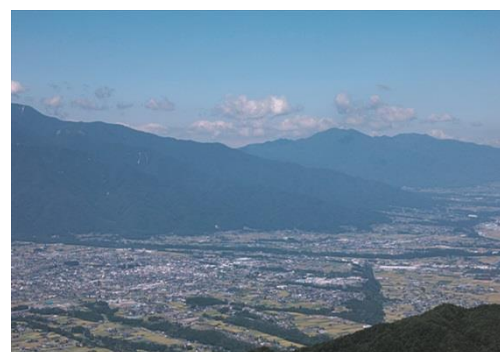

[⑳戸倉山](#)

[㉑かっぱ館と天竜大橋](#)

[㉒桃源院とその周辺](#)

[㉓夕陽の丘](#)

[㉔蔵澤寺周辺](#)

[㉕花桃の里](#)

[㉖吉瀬橋と南向発電所取水堰堤](#)

[㉗吉瀬の山麓](#)

[㉘陣馬形山](#)

[前ページ](#)

[次ページ](#)